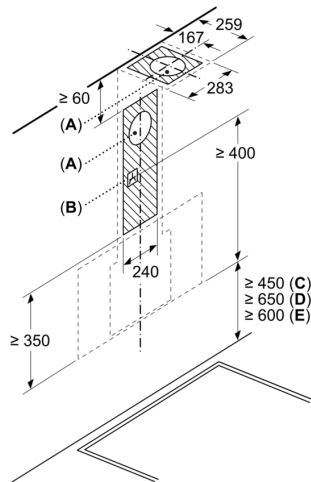

Informace o plánování a instalaci:

- rozměry spotřebiče pro odvětrávání (V x Š x H): 883-1126 x 590 x 433 mm
- rozměry spotřebiče pro recirkulaci (V x Š x H): 883-1213 x 590 x 433 mm
- rozměry spotřebiče pro recirkulaci, bez komínu (VxŠxH): 360 mm x

590 mm

test

- x 433 mm

- průměr potrubí Ø 150 mm

- délka připojovacího kabelu se zástrčkou: 1.3 m

- zpětná klapka součástí

Serie 4, Nástěnný odsavač par, 60 cm, bílé sklo DWK67FN20

Rozměry v mm

- A: Výstup pro odvětrání
- B: Zásuvka
- C: Elektrická
- D: Plynové spotřebiče – od horního okraje roštu pod hrnce
- E: Elektrické spotřebiče – pro Austrálii a Nový Zéland

Rozměry v mm
Nástěnná instalace s kominem

- A: Elektrická
- B: Plynové spotřebiče – od horního okraje roštu pod hrnce
- C: Elektrické spotřebiče – pro Austrálii a Nový Zéland

Rozměry v mm

- A: Max. tloušťka zadní stěny

Rozměry v mm
Spotřebič v režimu odpadního vzduchu