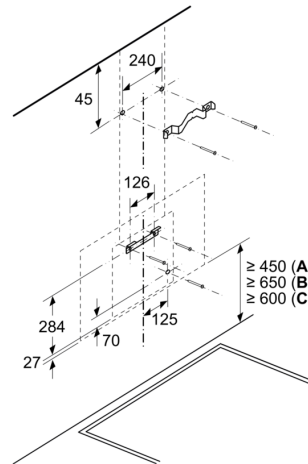

Informace o plánování a instalaci:

- rozměry spotřebiče pro odvětrávání (V x Š x H): 883-1126 x 590 x 433 mm
- rozměry spotřebiče pro recirkulaci (V x Š x H): 883-1213 x 590 x 433 mm
- rozměry spotřebiče pro recirkulaci, bez komínu (VxŠxH): 360 mm x

590 mm

test

- x 433 mm

- průměr potrubí Ø 150 mm

- délka připojovacího kabelu se zástrčkou: 1.3 m

- zpětná klapka součástí

Serie 4, Nástěnný odsavač par, 60 cm, bílé sklo DWK67FN20

Rozměry v mm

- A: Výstup pro odvětrání
- B: Zásuvka
- C: Elektrická
- D: Plynové spotřebiče – od horního okraje roštu pod hrnce
- E: Elektrické spotřebiče – pro Austrálii a Nový Zéland

Rozměry v mm
Nástěnná instalace s kominem

- A: Elektrická
- B: Plynové spotřebiče – od horního okraje roštu pod hrnce
- C: Elektrické spotřebiče – pro Austrálii a Nový Zéland

Rozměry v mm

- A: Max. tloušťka zadní stěny

Rozměry v mm
Spotřebič v režimu odpadního vzduchu