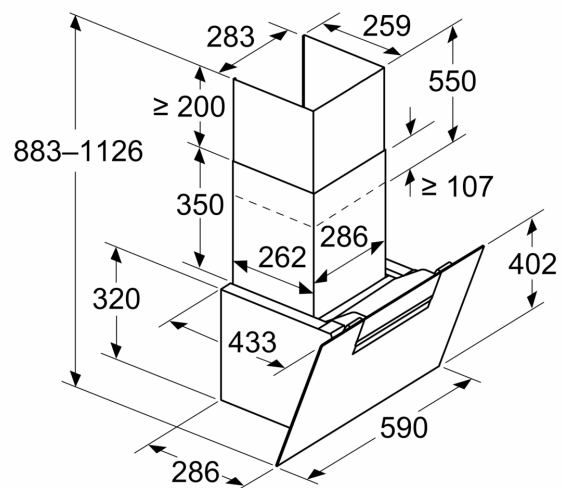

Informace o plánování a instalaci:

- rozměry spotřebiče pro odvětrávání (V x Š x H): 883-1126 x 590 x 433 mm
- rozměry spotřebiče pro recirkulaci (V x Š x H): 883-1213 x 590 x 433 mm
- rozměry spotřebiče pro recirkulaci, bez komínu (VxŠxH): 360 mm x

- A: Výstup pro odvětrání
- B: Zásuvka
- C: Elektrická
- D: Plynové spotřebiče – od horního okraje roštu pod hrnce
- E: Elektrické spotřebiče – pro Austrálii a Nový Zéland

Rozměry v mm
Nástěnná instalace s kominem

- A: Elektrická
- B: Plynové spotřebiče – od horního okraje roštu pod hrnce
- C: Elektrické spotřebiče – pro Austrálii a Nový Zéland

Rozměry v mm

- A: Max. tloušťka zadní stěny

Rozměry v mm
Spotřebič v režimu odpadního vzduchu

Rozměry v mm
Spotřebič v režimu cirkulujícího vzduchu

Rozměry v mm
**Spotřebič v režimu cirkulujícího vzduchu
 bez kanálu**

Zásuvku lze namontovat vedle spotřebiče
 nebo nad spotřebičem

A: Zásuvka pouze mimo vyznačenou oblast