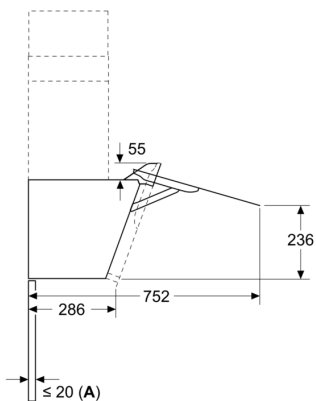

Informace o plánování a instalaci:

- rozměry spotřebiče pro odvětrávání (V x Š x H): 883-1126 x 590 x 433 mm
- rozměry spotřebiče pro recirkulaci (V x Š x H): 883-1213 x 590 x 433 mm
- rozměry spotřebiče pro recirkulaci, bez komínu (VxŠxH): 360 mm x

590 mm

test

- x 433 mm

- průměr potrubí Ø 150 mm

- délka připojovacího kabelu se zástrčkou: 1.3 m

- zpětná klapka součástí

Serie 4, Nástěnný odsavač par, 60 cm, bílé sklo DWK67FN20

Rozměry v mm

- A: Výstup pro odvětrání
- B: Zásuvka
- C: Elektrická
- D: Plynové spotřebiče – od horního okraje roštu pod hrnce
- E: Elektrické spotřebiče – pro Austrálii a Nový Zéland

Rozměry v mm
Nástěnná instalace s kominem

- A: Elektrická
- B: Plynové spotřebiče – od horního okraje roštu pod hrnce
- C: Elektrické spotřebiče – pro Austrálii a Nový Zéland

Rozměry v mm

- A: Max. tloušťka zadní stěny

Rozměry v mm
Spotřebič v režimu odpadního vzduchu