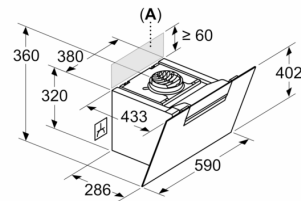

Informace o plánování a instalaci:

- rozměry spotřebiče pro odvětrávání (V x Š x H): 883-1126 x 590 x 433 mm
- rozměry spotřebiče pro recirkulaci (V x Š x H): 883-1213 x 590 x 433 mm
- rozměry spotřebiče pro recirkulaci, bez komínu (VxŠxH): 360 mm x

- A: Výstup pro odvětrání
- B: Zásuvka
- C: Elektrická
- D: Plynové spotřebiče – od horního okraje roštu pod hrnce
- E: Elektrické spotřebiče – pro Austrálii a Nový Zéland

Rozměry v mm
Nástěnná instalace s kominem

- A: Elektrická
- B: Plynové spotřebiče – od horního okraje roštu pod hrnce
- C: Elektrické spotřebiče – pro Austrálii a Nový Zéland

Rozměry v mm

- A: Max. tloušťka zadní stěny

Rozměry v mm
Spotřebič v režimu odpadního vzduchu

Rozměry v mm
Spotřebič v režimu cirkulujícího vzduchu

Rozměry v mm
**Spotřebič v režimu cirkulujícího vzduchu
 bez kanálu**

Zásuvku lze namontovat vedle spotřebiče
 nebo nad spotřebičem

A: Zásuvka pouze mimo vyznačenou oblast