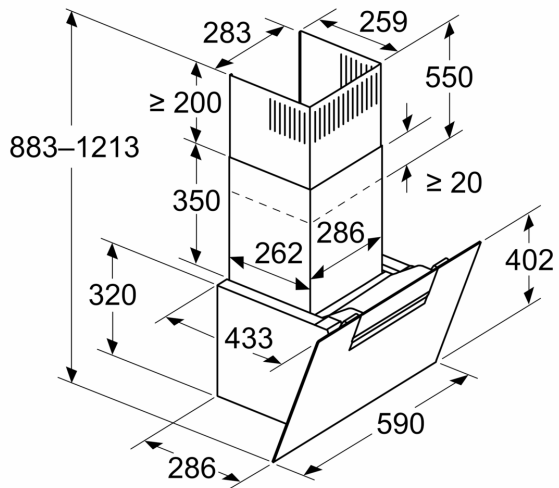

Informace o plánování a instalaci:

- rozměry spotřebiče pro odvětrávání (V x Š x H): 883-1126 x 590 x 433 mm
- rozměry spotřebiče pro recirkulaci (V x Š x H): 883-1213 x 590 x 433 mm
- rozměry spotřebiče pro recirkulaci, bez komínu (VxŠxH): 360 mm x

- A: Výstup pro odvětrání
- B: Zásuvka
- C: Elektrická
- D: Plynové spotřebiče – od horního okraje roštu pod hrnce
- E: Elektrické spotřebiče – pro Austrálii a Nový Zéland

Rozměry v mm
Nástěnná instalace s kominem

- A: Elektrická
- B: Plynové spotřebiče – od horního okraje roštu pod hrnce
- C: Elektrické spotřebiče – pro Austrálii a Nový Zéland

Rozměry v mm

- A: Max. tloušťka zadní stěny

Rozměry v mm
Spotřebič v režimu odpadního vzduchu

Rozměry v mm
Spotřebič v režimu cirkulujícího vzduchu

Rozměry v mm
**Spotřebič v režimu cirkulujícího vzduchu
 bez kanálu**

Zásuvku lze namontovat vedle spotřebiče
 nebo nad spotřebičem

A: Zásuvka pouze mimo vyznačenou oblast